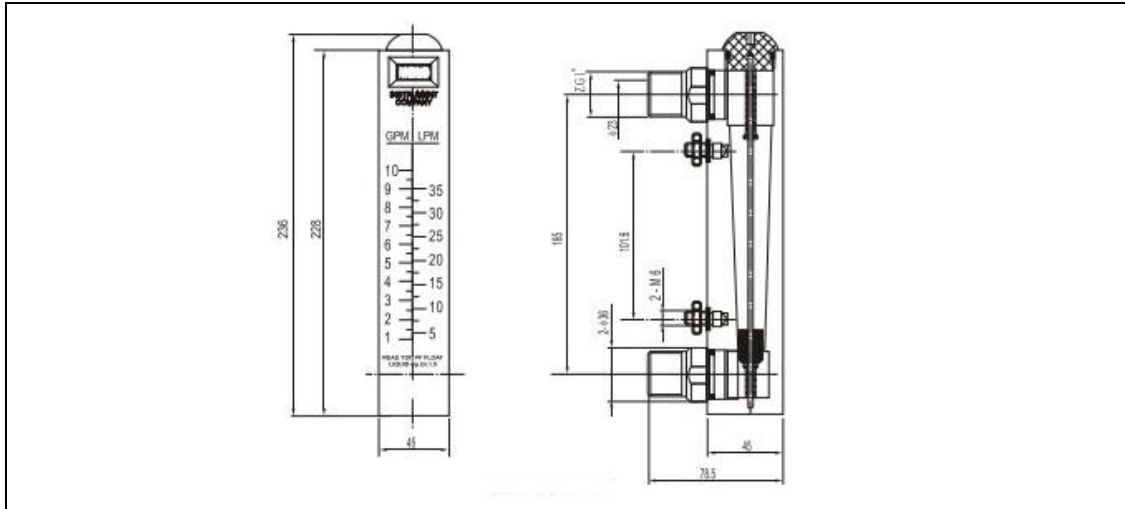

LZB-40 系列面板式流量计