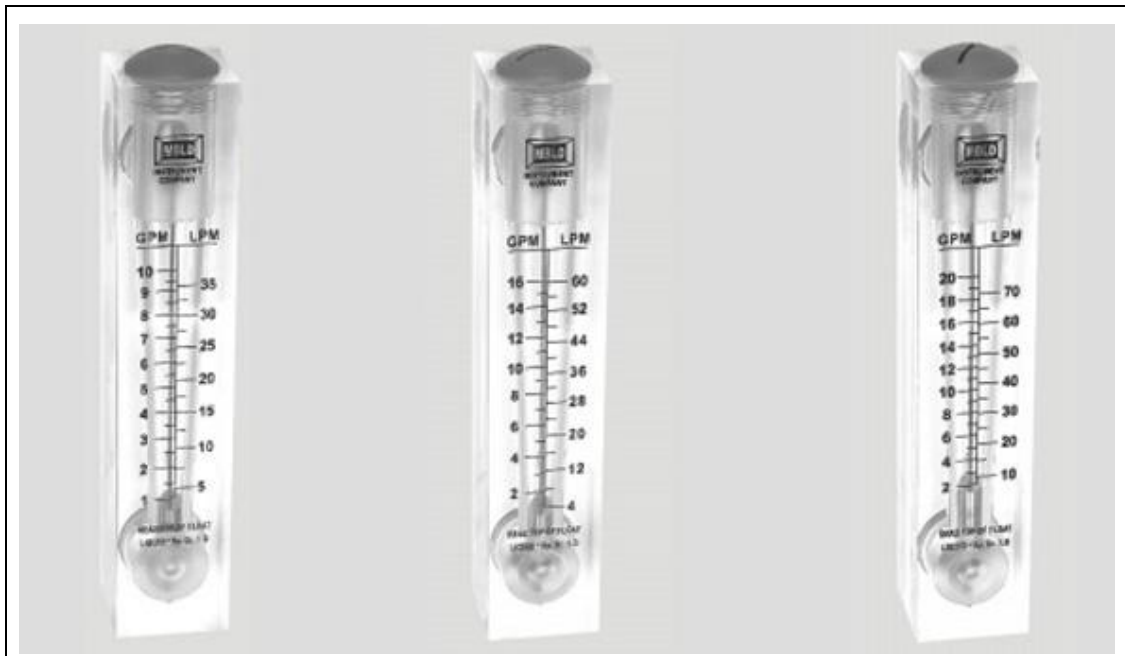

LZB-25 系列面板式流量计

型号		流量范围	介质	备注
LZB-25	LZB-2510M	1~10 GPM/5~35LPM	水	不带阀
	LZB-2516M	2~16 GPM/4~60LPM		
	LZB-2520M	2~20 GPM/10~70LPM		
	LZB-2535M	5~35 GPM/12~120LPM		
	LZB-2540M	4~40GPM/15~150LPM		
	LZB-25A40M	4~40 SCFM/7~70m3/h	空气	
	LZB-25A60M	6~60 SCFM/10~100m3/h