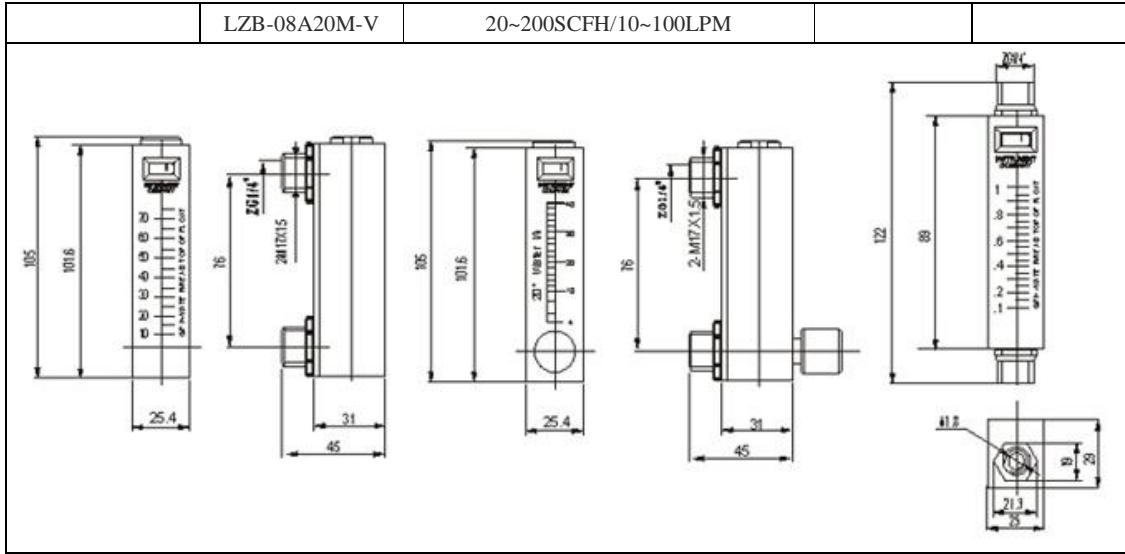

LZB-9 系列面板式流量计