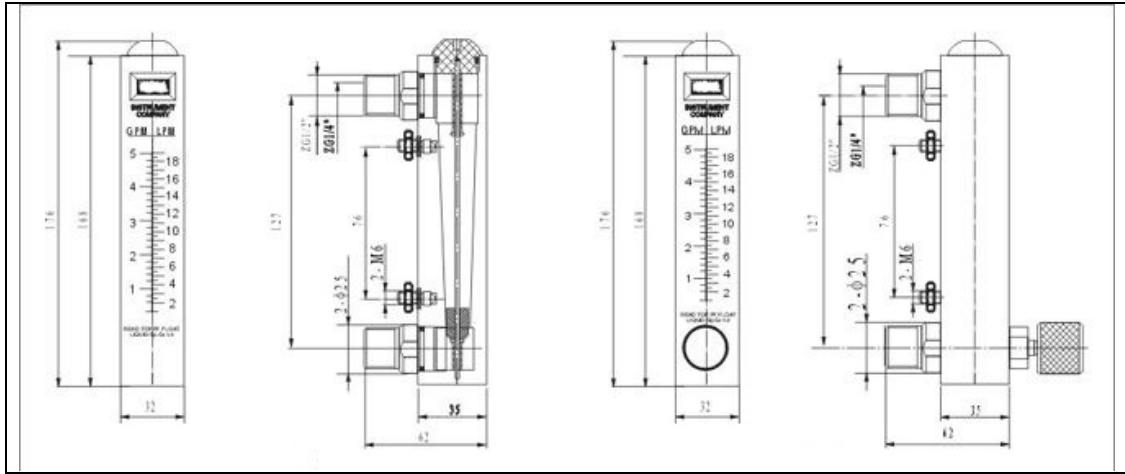

LZB-25 系列面板式流量计