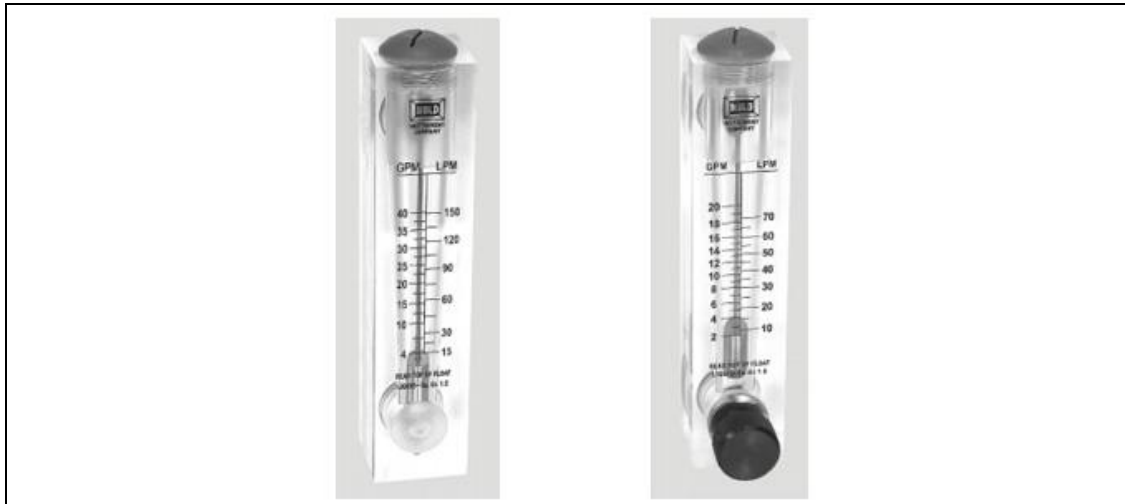

LZB-40 系列面板式流量计

型号		流量范围	介质	备注
LZB-40	LZB-4035M	4~35 GPM/12~120LPM	水	不带阀
	LZB-4040M	4~40 GPM/15~150LPM		
	LZB-4050M	10~50GPM/40~180LPM		
	LZB-4010M-V	1~10 GPM/5~35LPM		带阀
	LZB-4016M-V	2~16 GPM/4~60LPM		
	LZB-4020M-V	2~20 GPM/10~70LPM