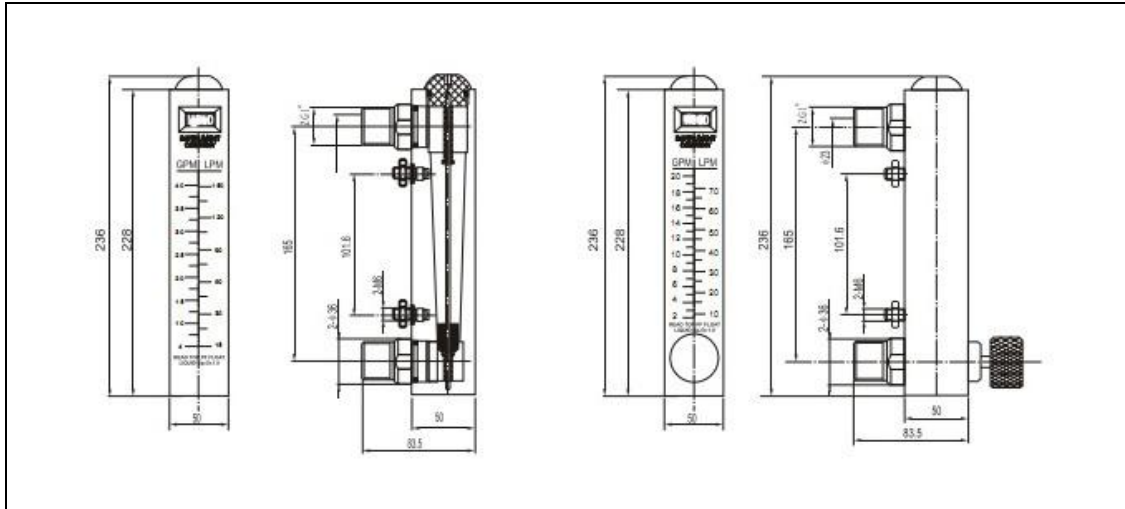

名 称：昆山艾瑞思自动化科技有限公司

地 址：昆山经济开发区南浜西路

电 话：0512-88930277

手 机：15995662383

传 真：0512-36865530

网 址：<http://www.arskj.com>

邮 箱：arskj@163.com