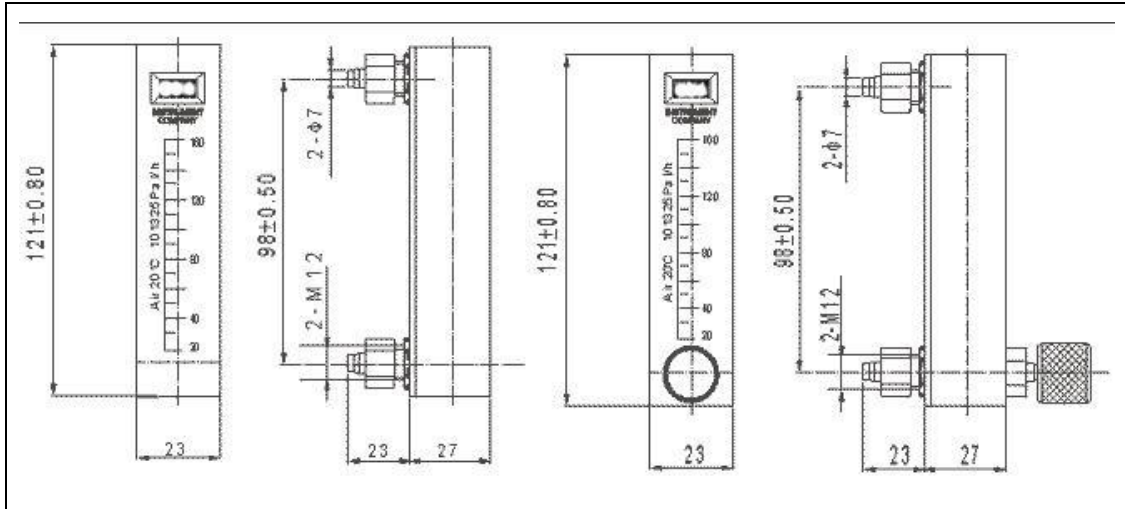

LZB-10 系列面板式流量计